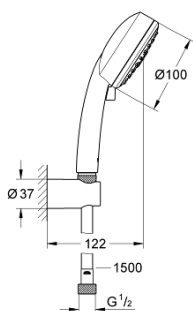

### OPIS PRODUKTU

- elementy składowe:
- prysznic ręczny (27 574 002)
- uchwyt ścienny (27 594 000)
- wąż prysznicowy Relexaflex 1500 mm (28 151 001)
- **GROHE EcoJoy**, ogranicznik przepływu 9,5 l/min
- **GROHE StarLight** wykończenie chromowane
- **GROHE DreamSpray** perfekcyjny natrysk
- **SpeedClean** system przeciw osadom wapiennym
- wewnętrzny kanał wodny
- nadaje się do podgrzewaczy przepływowych
- min. rekomendowane ciśnienie 1,0 bar