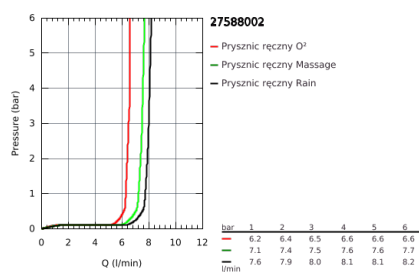

### OPIS PRODUKTU

- elementy składowe:
- prysznic ręczny (27 574 002)
- uchwyt ścienny (27 594 000)
- wąż prysznicowy Relexaflex 1500 mm (28 151 001)
- **GROHE EcoJoy**, ogranicznik przepływu 9,5 l/min
- **GROHE StarLight** wykończenie chromowane
- **GROHE DreamSpray** perfekcyjny natrysk
- **SpeedClean** system przeciw osadom wapiennym
- wewnętrzny kanał wodny
- nadaje się do podgrzewaczy przepływowych
- min. rekomendowane ciśnienie 1,0 bar